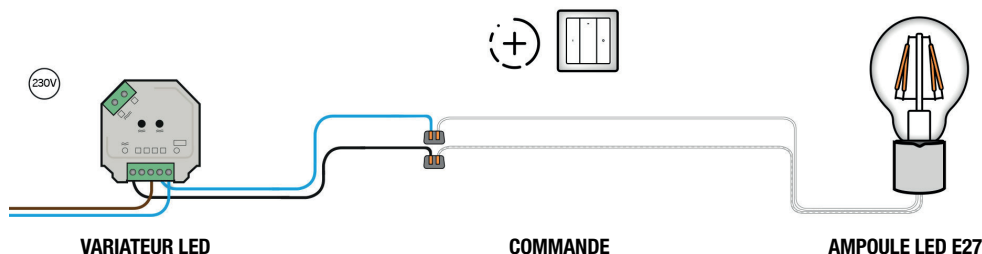

AMPOULE LED E27 FILAMENT

DIMMABLE AVEC ZIGBEE

Si vous optez pour le variateur LED sans fil Yphix 230V zigbee, vous pouvez rendre vos lampes dimmables habituelles intelligentes en un rien de temps. Contrôle facile via, par exemple, l'application sur votre téléphone. Avec l'une des commandes murales sans fil Yphix, vous pouvez également contrôler l'éclairage sans smartphone !

COMBINAISON DE PRODUITS

- Variateur LED sans fil Zigbee 230V Art. no. 50208511
- Commande
 - Télécommande RF pour variateur LED 230V sans fil* Art. no. 50208504
 - Commande murale sans fil RF dimmers 1 zone* Art. no. 50208687
- Ampoule LED E27 filament dimmable