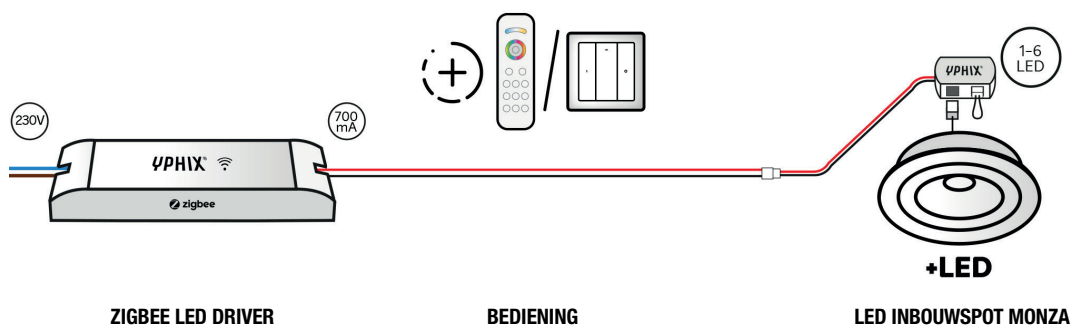

LED INBOUWSPOT MONZA

Art. no. 50258803 | 50258810 | 50258811 | 50258823

DIMBAAR MET ZIGBEE

Standaard wordt per LED inbouwspot een connectorbox (incl. 2 meter draad) meegeleverd. Om de inbouwspot Monza te installeren dient u een aparte voeding mee te bestellen.

Met deze combinatie inclusief Zigbee driver maakt u deze LED inbouwspot(s) "Smart". Er kunnen 1-6 spots op een driver worden aangesloten. U kunt deze Zigbee driver koppelen aan uw Hub (bediening via telefoon), maar u kunt deze set ook bedienen met een Zigbee wandbediening. Het is mogelijk om meerdere wandbedieningen aan deze driver te koppelen (hotelschakeling). Deze wandbediening kunt u ook koppelen aan uw Hub. Zo kunt u deze inbouwspot(s) op meerdere manieren bedienen.

COMBINATIE

- Zigbee LED driver 350-1400mA 50W Art. no. 50208702
- Bediening (een of beide):
 - Draadloze wandbediening Zigbee 1 zone* Art. no. 50208689
 - Smart LED afstandsbediening wit Art. no. 50208520
- LED inbouwspot Monza 3W kantelbaar Art. no. 50258803 | 50258810 | 50258811 | 50258823