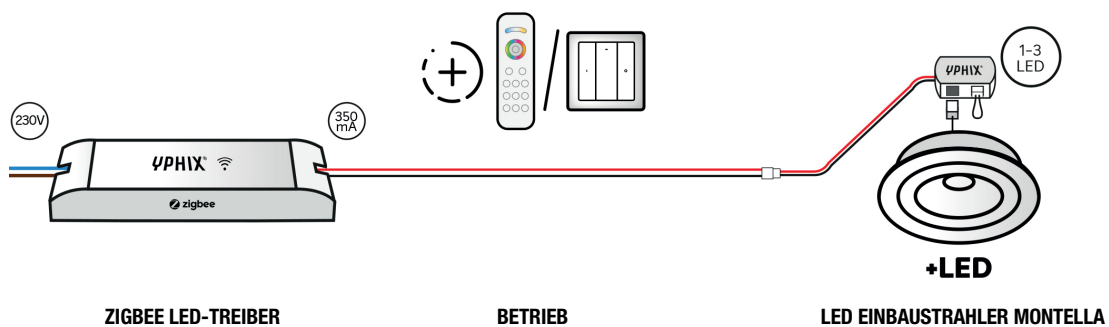

LED EINBAUSTRAHLER MONTELLA

Art. no. 50258845 | 50258705 | 50258706

DIMMBAR MIT ZIGBEE

Standardmäßig wird pro LED-Einbaustrahler eine Verbindungsbox (inkl. 2 Meter Kabel) mitgeliefert. Um den Einbaustrahler Montella zu installieren, müssen Sie eine separate Stromversorgung mitbestellen.

Mit dieser Kombination inkl. Zigbee Treiber machen Sie Ihre LED-Einbaustrahler "Smart". Sie können 1-3 Strahler auf dem Treiber anschließen, und den Treiber mit Ihrem Hub koppeln (Bedienung mit Smartphone), oder mit der Zigbee Wandbedienung bedienen. Es ist sogar möglich, mehrere Wandbedienungen zu verwenden (Wechselschaltung). Diese Wandbedienungen können Sie auch mit Ihrem Hub koppeln, damit Sie die Einbaustrahler auf mehrere Weisen bedienen können.

PRODUKTKOMBINATION

- Zigbee LED-Treiber 350-1400mA 50W Art. no. 50208702
- Betrieb (einer oder beide):
 - Kabellose Wandbedienung Zigbee 1 Zone* Art. no. 50208689
 - Smart LED Fernbedienung Weiß Art. no. 50208520
- LED Einbaustrahler Montella rund 5W 2700K IP65 dimmbar schwenkbar Art. no. 50258845 | 50258705 | 50258706