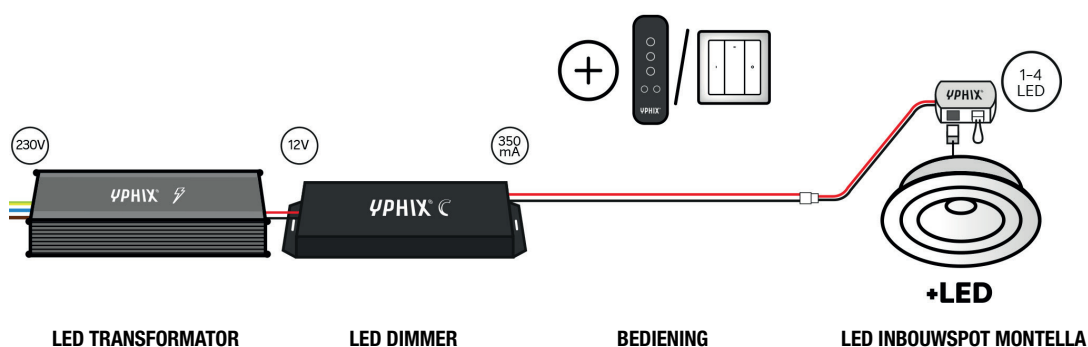

*ANDERE OPTIE

BEDIENING	
1	RF Afstandsbediening tbv LED Dimmers CV-5ZD CC-350-5ZD en CC-700-5ZD zwart Art. no. 50208610
2	Draadloze wandbediening RF dimmers 4 zones Art. no. 50208688