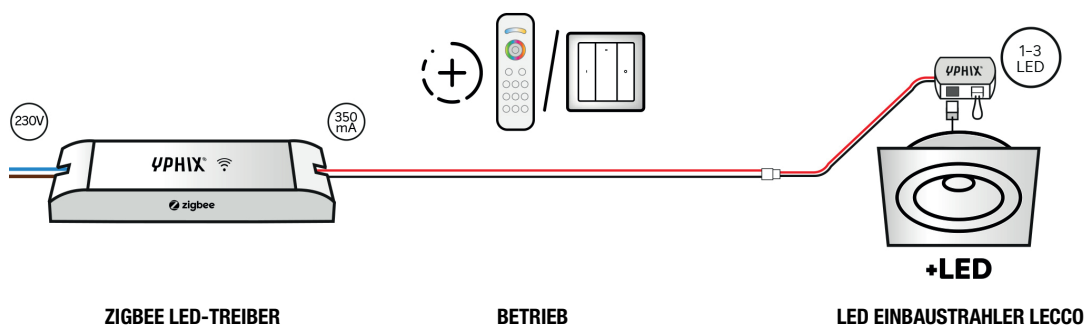

LED EINBAUSTRALER LECCO

Art. no. 50258355 | 50258755 | 50258756

DIMMBAR MIT ZIGBEE

Standardmäßig wird pro LED-Einbaustrahler eine Verbindungsbox (inkl. 2 Meter Kabel) mitgeliefert. Um den Einbaustrahler Lecco zu installieren, müssen Sie eine separate Stromversorgung mitbestellen.

Mit dieser Kombination inkl. Zigbee Treiber machen Sie Ihre LED-Einbaustrahler "Smart". Sie können 1-3 Strahler auf dem Treiber anschließen, und den Treiber mit Ihrem Hub koppeln (Bedienung mit Smartphone), oder mit der Zigbee Wandbedienung bedienen. Es ist sogar möglich, mehrere Wandbedienungen zu verwenden (Wechselschaltung). Diese Wandbedienungen können Sie auch mit Ihrem Hub koppeln, damit Sie die Einbaustrahler auf mehrere Weisen bedienen können.

PRODUKTKOMBINATION

- Zigbee LED-Treiber 350-1400mA 50W Art. no. 50208702
- Betrieb (einer oder beide):
 - Kabellose Wandbedienung Zigbee 1 Zone* Art. no. 50208689
 - Smart LED Fernbedienung Weiß Art. no. 50208520
- LED Einbaustrahler Lecco quadratisch 5W 2700K IP65 dimmbar schwenkbar Art. no. 50258355 | 50258755 | 50258756