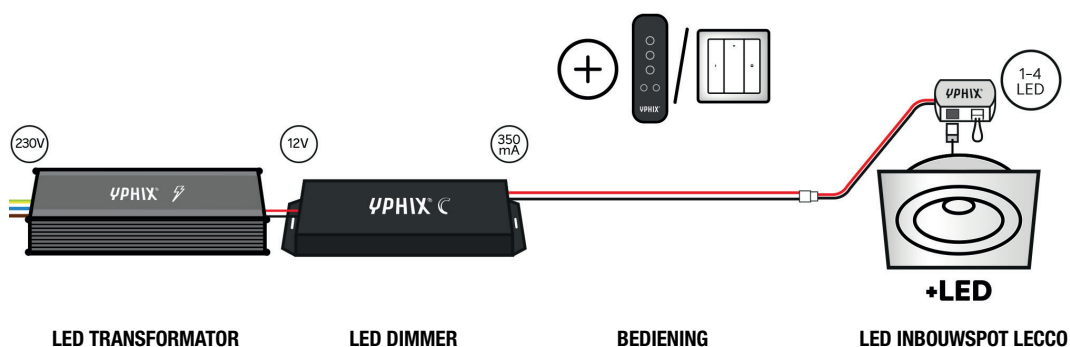

*ANDERE OPTIE

BEDIENING	
1	RF Afstandsbediening tbv LED Dimmers CV-5ZD CC-350-5ZD en CC-700-5ZD zwart Art. no. 50208610
2	Draadloze wandbediening RF dimmers 4 zones Art. no. 50208688