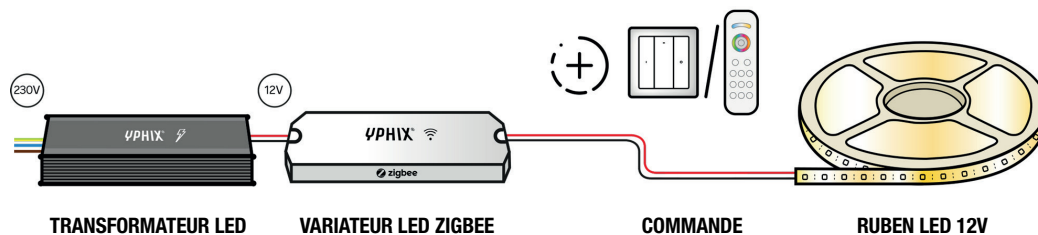

RUBAN LED 5M 12V 300 SMD 3528 LEDS

Art. no. **50055002** | **50055003** | **50055004**
IP20

Art. no. **50054820** | **50054821** | **50054822**
IP65

Art. no. **50054802** | **50054803** | **50054804**
IP68

DIMMABLE AVEC ZIGBEE

Combinez le variateur LED 12 V avec nos variateur LED zigbee 12-24V pour tous les rubans LED et rendez votre éclairage intelligent en un rien de temps. Peut être relié à votre réseau domestique intelligent via une application, mais peut également être combiné avec une télécommande ou depuis un point fixe avec nos panneaux muraux sans fil Zigbee.

COMBINAISON DE PRODUITS

- Transformateur LED 12V 2,5A Max. 30W* Art. no. **50089215**
- Variateur LED Zigbee 12-24V pour rubans LED Art. no. **50208512**
- Commande (un ou les deux):
 - Commande murale sans fil Zigbee 1 zone* Art. no. **50208689**
- LED strip 5m 12V 300 SMD 3528 LEDS Art. no. **50055002** | **50055003** | **500545004** | **50054820** | **50054821** | **50054822** | **50054802** | **50054803** | **50054804**
- Connecteur:
 - Connecteur de ruban LED 12V 3528 SMD IP20 Art. no. **50056501**
 - Connecteur de ruban LED ruban à ruban 12V 3528 SMD IP20* Art. no. **50056502**